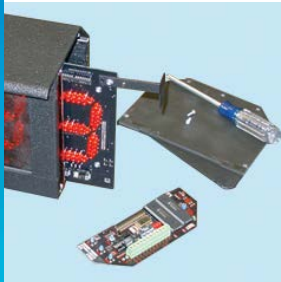

### สามารถซ่อมแซมภาคสนามได้

หน้าจอบนแผงหน้าปัดช่วยให้เข้าถึงส่วนประกอบภายในได้ง่ายเพื่อที่สามารถซ่อมแซมในสนามได้

### ตัวเลือกเสริมไฟจากรถ

หน้าจอบนแผงหน้าปัดมาพร้อมกับสัญญาณไฟจากรถในตัว ไฟจะเปลี่ยนจากสีแดงเป็นสีเขียว ทำให้ง่ายต่อการอ่านหน้าจอบนแผงหน้าปัดเพื่อควบคุมการเคลื่อนที่ของการจราจรบนเครื่องชั่ง

### ตัวเลือกไร้สาย

การสื่อสารแบบไร้สายระหว่างตัวบ่งชี้มาตรฐานและป้ายบอกคะแนนเป็นตัวเลือก ตัวรับสัญญาณของเครื่องจะส่งสัญญาณไร้สายที่เชื่อถือได้ไปยังหน้าจอบนแผงหน้าปัดซึ่งอยู่ห่างออกไปไม่เกินครึ่งไมล์ สิ่งนี้ช่วยให้คุณใช้งานป้ายบอกคะแนนในระยะทางที่ไกลขึ้นจากตัวเครื่องชั่งโดยไม่ต้องใช้สายเคเบิลและท่อร้อยสายราคาแพง

### สายผลิตภัณฑ์หน้าจอระยะไกล ADI

หน้าจอระยะไกล ADI เป็นจอแสดงผลหน้าปัดที่มองเห็นได้ชัดเจนสำหรับใช้กับเครื่องชั่งยานพาหนะเครื่องชั่งตั้งพื้นและงานชั่งน้ำหนักอุตสาหกรรมอื่น ๆ ช่วยให้คนขับรถบรรทุกและบุคลากรอื่น ๆ ที่ไม่ได้อยู่ใกล้เครื่องชั่งสามารถมองเห็นน้ำหนักได้ น้ำหนักที่แสดงโดยหน้าจอบนแผงหน้าปัดสามขนาดนั้นอ่านง่ายในระยะทางไม่เกิน 75, 150 และ 250 ฟุต ไฟ LED ของหน้าจอระยะไกลแสดงได้สูงสุดหกตัวอักษรรวมทั้งตัวกำหนดหน่วยน้ำหนัก (ปอนด์/กก./ตัน) และการชั่งน้ำหนักรวม/สุทธิ ป้ายบอกคะแนนเข้ากันได้กับตัวบ่งชี้ดิจิทัลของ METTLER TOLEDO ที่ใช้เอาต์พุตข้อมูลอนุกรมรวมถึง