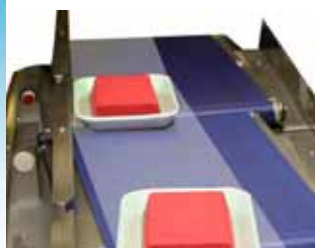

Etiquetado automático todo lo básico y más

Interfaz exclusiva

Todos los productos industriales Etica cuentan con una interfaz gráfica excepcionalmente intuitiva. Es fácil aprender a usar los iconos y los menús guían de forma rápida y sencilla a los usuarios por los distintos pasos.

Colocación automática

La revolucionaria impresora AP4-GYRO coloca automáticamente las etiquetas en la posición deseada. Una vez configurada, el usuario tendrá que seleccionar el PLU y el cabezal GYRO se encargará del resto. El sensible mecanismo de apisonado depositará cuidadosamente la etiqueta sin dañar el contenido del paquete.

Colocación de elementos

Las cintas transportadoras con diferentes ángulos guían el producto y lo colocan correctamente para la operación de etiquetado, eliminando así la necesidad de usar equipos de direccionamiento adicionales.

Etica 7420G/7430G

Las etiquetadoras automáticas de peso y precio Etica 7420G/7430G tienen una carcasa de acero inoxidable que las hace ideales para aplicaciones industriales de uso intensivo, ya que alcanzan capacidades de hasta 50 unidades por minuto.